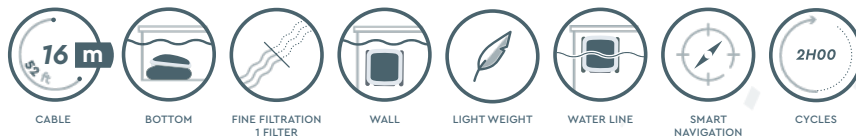

¡UN PESO PLUMA!

Los INO 30 y 40 pesan la mitad que la mayoría de los robots habituales. Su sistema de drenaje rápido del agua hace que sea especialmente fácil de retirar de la piscina.

FILTRACIÓN

INO 30 y 40 está equipado con un filtro fino que atrapa el polvo y las partículas, dejando el agua cristalina.

Gracias INO 30 y 40.

EFICAZ EN TODO TIPO DE SUPERFICIES

Suelo, paredes, línea de flotación... gracias a su tecnología, los INO 30 y 40 pueden desplazarse por las pendientes más pronunciadas, independientemente del recubrimiento.

Su recorrido de limpieza optimizado garantiza una cobertura total, independientemente de la forma de la piscina.

LA INNOVACIÓN TECNOLÓGICA DE LA GAMA INO PARA MAXIMIZAR LA LIMPIEZA DE TU PISCINA

SISTEMA DE ENGRANAJES PLANETARIOS

Los robots INO 30 y 40 están equipados con tecnología de engranajes planetarios de dos etapas, un sistema de accionamiento que ofrece una mayor eficiencia y precisión. Combinado con dos motores de tracción, una potente bomba, un sistema con giroscopio y varios sensores, el INO 30 y 40 es uno de los robots limpiafondos más fiables del mercado.

Este sistema es la solución ideal para un movimiento rápido y optimizado, una limpieza y fiabilidad inigualable.

MÁXIMO RENDIMIENTO

Gracias a su modo de desplazamiento rápido y ergonómico y a su potente aspiración, los robots INO 30 y 40 son muy rápidos. Los ciclos de limpieza son cortos, consumen menos energía y dan un resultado impecable.

INO 30

INO 40