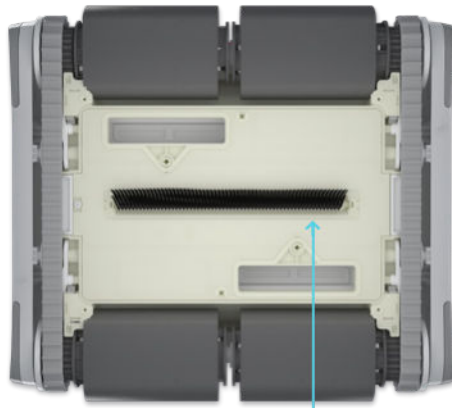

COMPATIBLE CON TODAS LAS PISCINAS

El INO 50 es compatible con piscinas de todas las formas y superficies. El INO 50 es capaz de detectar cuando está fuera del agua y volver a la piscina cuando se utiliza en piscinas con playas sumergidas.

LIMPIA TODAS LAS ÁREAS Y ESPACIOS

Fondo, paredes y línea de flotación: el INO 50 limpia todas las superficies de tu piscina.

CONECTIVIDAD

El modelo INO 50 está equipado con un módulo Bluetooth. Gracias a la aplicación BWT Home, que se puede descargar gratuitamente desde Applestore o Playstore, ¡el control está al alcance de tu mano! Puedes iniciar y detener tu INO 50 de forma remota y navegar libremente para dirigir tu dispositivo a las áreas problemáticas.