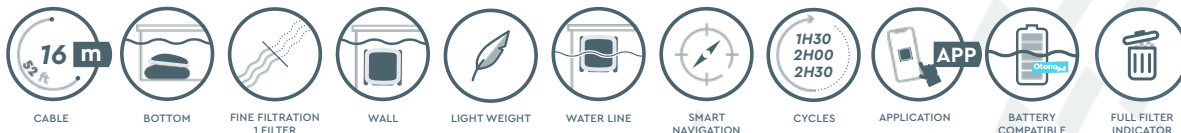

Los robots INO 30 y 40 están equipados con tecnología de engranajes planetarios de dos etapas, un sistema de accionamiento que ofrece una mayor eficiencia y precisión. Combinado con dos motores de tracción, una potente bomba, un sistema con giroscopio y varios sensores, el INO 30 y 40 es uno de los robots limpiafondos más fiables del mercado.

Este sistema es la solución ideal para un movimiento rápido y optimizado, una limpieza y fiabilidad inigualable.

MÁXIMO RENDIMIENTO

Gracias a su modo de desplazamiento rápido y ergonómico y a su potente aspiración, los robots INO 30 y 40 son muy rápidos. Los ciclos de limpieza son cortos, consumen menos energía y dan un resultado impecable.

INO 30

INO 40

INO 50

LIMPIEZA IMPECABLE

Este robot limpiafondos lo tiene todo: uno de los mejores rendimientos de filtración del mercado, una potencia de succión inmejorable, una agilidad excepcional en todas las superficies, inteligencia incorporada, resistencia y fiabilidad. Es la primera opción de los profesionales y propietarios de piscinas más exigentes.