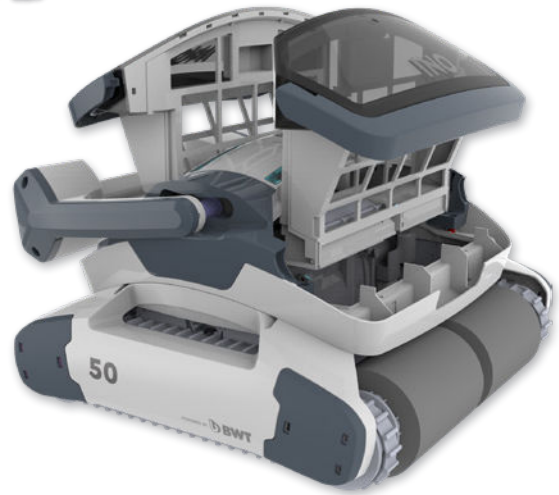

2 FILTROS 4D
ULTRAFINOS