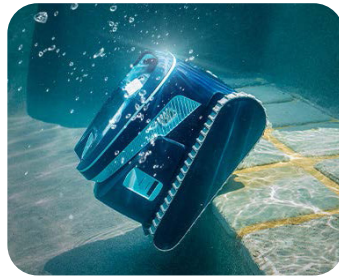

Limpieza agua a presión de escalones

Diseñado para limpiar escaleras. Esta función innovadora alcanza y limpia a fondo cada peldaño.