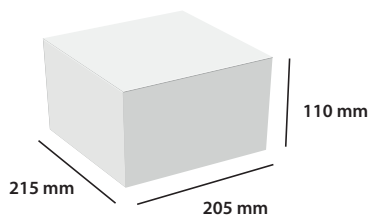

1 LÁMPARA

DIMENSIONES

*medidas en mm.

	76579M	76580M	76581M
DETALLES	LÁMPARA	KIT LÁMPARA + CONTROL REMOTO	KIT 2 LÁMPARAS + CONTROL REMOTO
TIPO DE LUZ	RGB	RGB	RGB
VOLTAJE	12V AC	12V AC	12V AC
POTENCIA	34,5 W	34,5 W	34,5 W
CONSUMO	45 VA	45 VA	45 VA
FLUJO LUMINOSO	2000 lm	2000 lm	2000 lm
ÁNGULO DE FLUJO	100°	100°	100°
PROTECCIÓN TÉRMICA	Auto-regulación	Auto-regulación	Auto-regulación
CLASE ENERGÉTICA <small>Según UE 2019/2015</small>			
INSTALACIÓN EN AGUA SALADA	Si	Si	Si
SISTEMAS DE CONTROL COMPATIBLES	PLUG&PLAY (74399)	PLUG&PLAY (74399 - incluido)	PLUG&PLAY (74399 - incluido)

DIMENSIONES SISTEMAS DE FIJACIÓN EMBELLECEDORES

FLEXINICHE (71209) : se adapta a cualquier nicho con un Ø interno entre 180 y 230mm.

FLEXISLIM (71210) : se monta en superficie a la pared de piscinas nuevas o sujetarse en las conexiones de superficie existentes.

* Cualquier boquilla de rosca interior 1"1/2

EMBALAJE Y PALETIZADO

CAJA
LÁMPARA

SISTEMA DE FIJACION
Y EMBELLECEDOR

CAJA
STANDARD

Código	76597M	76580M	76581M	76582M, 76583M 76584M, 76585M 76586M, 76587M
Medidas caja unitaria (mm)	215 x 205 x 110	225 x 245 x 110	215 x 430 x 110	340 x 115x 315
Volumen / Caja unitaria (m ³)	0,005	0,006	0,010	0,012
Peso / Caja unitaria (Kg)	0,73	0,89	1,43	1,33
Unidades / Caja standard	4	4	2	5
Volumen / Caja standard (m ³)	0,03			0,06
Peso / Caja standard (Kg)	3,42	4,11	3,41	7,15
Unidades / Palet	224		112	150
Volumen / Palet (m ³)	2,16			2,52
Peso / Palet (Kg)	206,52	245,16	124,12	234,50