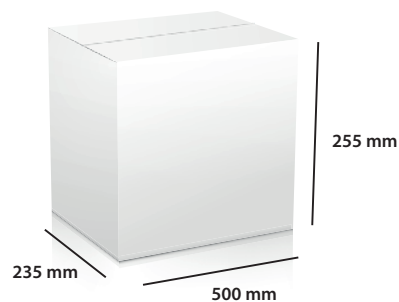

* Cualquier boquilla de rosca interior 1"1/2

EMBALAJE Y PALETIZADO

CAJA
LÁMPARA

SISTEMA DE FIJACION
Y EMBELLECEDOR

CAJA
STANDARD

Código	76597M	76580M	76581M	76582M, 76583M 76584M, 76585M 76586M, 76587M
Medidas caja unitaria (mm)	215 x 205 x 110	225 x 245 x 110	215 x 430 x 110	340 x 115x 315
Volumen / Caja unitaria (m ³)	0,005	0,006	0,010	0,012
Peso / Caja unitaria (Kg)	0,73	0,89	1,43	1,33
Unidades / Caja standard	4	4	2	5
Volumen / Caja standard (m ³)	0,03			0,06
Peso / Caja standard (Kg)	3,42	4,11	3,41	7,15
Unidades / Palet	224		112	150
Volumen / Palet (m ³)	2,16			2,52
Peso / Palet (Kg)	206,52	245,16	124,12	234,50