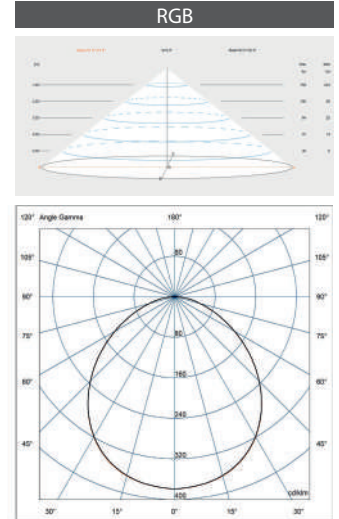

FOTOMETRÍA