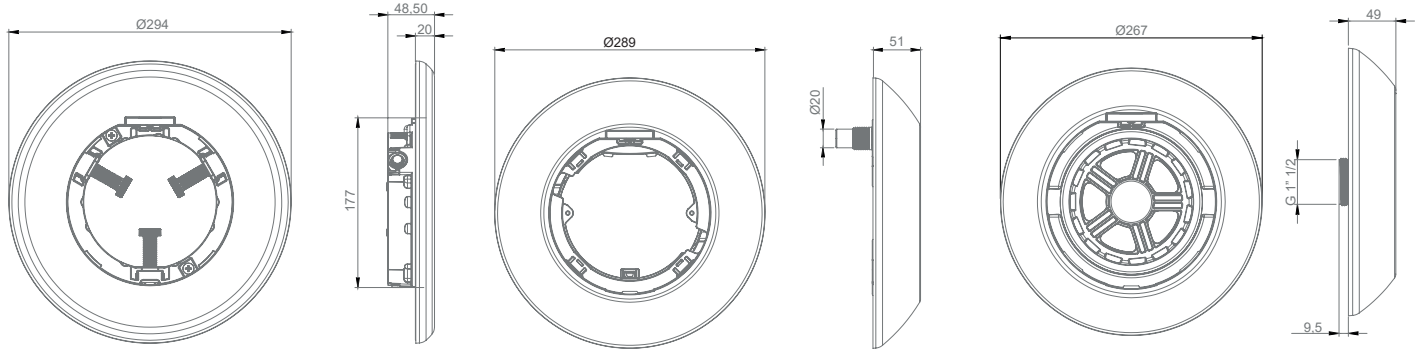

1 LÁMPARA

DIMENSIONES

*medidas en mm.

	76579M	76580M	76581M
DETALLES	LÁMPARA	KIT LÁMPARA + CONTROL REMOTO	KIT 2 LÁMPARAS + CONTROL REMOTO
TIPO DE LUZ	RGB	RGB	RGB
VOLTAJE	12V AC	12V AC	12V AC
POTENCIA	34,5 W	34,5 W	34,5 W
CONSUMO	45 VA	45 VA	45 VA
FLUJO LUMINOSO	2000 lm	2000 lm	2000 lm
ÁNGULO DE FLUJO	100°	100°	100°
PROTECCIÓN TÉRMICA	Auto-regulación	Auto-regulación	Auto-regulación
CLASE ENERGÉTICA <small>Según UE 2019/2015</small>			
INSTALACIÓN EN AGUA SALADA	Si	Si	Si
SISTEMAS DE CONTROL COMPATIBLES	PLUG&PLAY (74399)	PLUG&PLAY (74399 - incluido)	PLUG&PLAY (74399 - incluido)

FOTOMETRÍA

2 SISTEMA DE FIJACIÓN Y EMBELLECEDORES

EMBELLECEDOR PARA NICHOS

EMBELLECEDOR PARA SUPERFICIE

EMBELLECEDOR PARA BOQUILLA

	Blanco	Beige	Gris claro	Gris antracita	Acero Inox * AISI 316	Instalación
71209	71209CL090	71209CL129	71209CL144	71209CLSS		
71210	71210CL090	71210CL129	71210CL144	-		
71211	71211CL090	71211CL129	71211CL144	-		

DIMENSIONES SISTEMAS DE FIJACIÓN EMBELLECEDORES

FLEXINICHE (71209) : se adapta a cualquier nicho con un Ø interno entre 180 y 230mm.

FLEXISLIM (71210) : se monta en superficie a la pared de piscinas nuevas o sujetarse en las conexiones de superficie existentes.

* Cualquier boquilla de rosca interior 1"1/2

EMBALAJE Y PALETIZADO

CAJA
LÁMPARA

SISTEMA DE FIJACION
Y EMBELLECEDOR

CAJA
STANDARD

Código	76597M	76580M	76581M	76582M, 76583M 76584M, 76585M 76586M, 76587M
Medidas caja unitaria (mm)	215 x 205 x 110	225 x 245 x 110	215 x 430 x 110	340 x 115x 315
Volumen / Caja unitaria (m ³)	0,005	0,006	0,010	0,012
Peso / Caja unitaria (Kg)	0,73	0,89	1,43	1,33
Unidades / Caja standard	4	4	2	5
Volumen / Caja standard (m ³)	0,03			0,06
Peso / Caja standard (Kg)	3,42	4,11	3,41	7,15
Unidades / Palet	224		112	150
Volumen / Palet (m ³)	2,16			2,52
Peso / Palet (Kg)	206,52	245,16	124,12	234,50