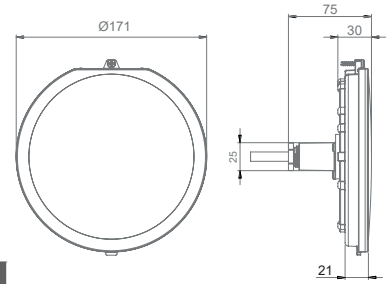

1 LÁMPARA

DIMENSIONES

*medidas en mm.

	76579M	76580M	76581M
DETALLES	LÁMPARA	KIT LÁMPARA + CONTROL REMOTO	KIT 2 LÁMPARAS + CONTROL REMOTO
TIPO DE LUZ	RGB	RGB	RGB
VOLTAJE	12V AC	12V AC	12V AC
POTENCIA	34,5 W	34,5 W	34,5 W
CONSUMO	45 VA	45 VA	45 VA
FLUJO LUMINOSO	2000 lm	2000 lm	2000 lm
ÁNGULO DE FLUJO	100°	100°	100°
PROTECCIÓN TÉRMICA	Auto-regulación	Auto-regulación	Auto-regulación
CLASE ENERGÉTICA <small>Según UE 2019/2015</small>			
INSTALACIÓN EN AGUA SALADA	Si	Si	Si
SISTEMAS DE CONTROL COMPATIBLES	PLUG&PLAY (74399)	PLUG&PLAY (74399 - incluido)	PLUG&PLAY (74399 - incluido)

DIMENSIONES SISTEMAS DE FIJACIÓN EMBELLECEDORES

FLEXINICHE (71209) : se adapta a cualquier nicho con un Ø interno entre 180 y 230mm.

FLEXISLIM (71210) : se monta en superficie a la pared de piscinas nuevas o sujetarse en las conexiones de superficie existentes.

* Cualquier boquilla de rosca interior 1"1/2

EMBALAJE Y PALETIZADO

CAJA
LÁMPARA

SISTEMA DE FIJACION
Y EMBELLECEDOR

CAJA
STANDARD

Código	76597M	76580M	76581M	76582M, 76583M 76584M, 76585M 76586M, 76587M
Medidas caja unitaria (mm)	215 x 205 x 110	225 x 245 x 110	215 x 430 x 110	340 x 115x 315
Volumen / Caja unitaria (m ³)	0,005	0,006	0,010	0,012
Peso / Caja unitaria (Kg)	0,73	0,89	1,43	1,33
Unidades / Caja standard	4	4	2	5
Volumen / Caja standard (m ³)	0,03			0,06
Peso / Caja standard (Kg)	3,42	4,11	3,41	7,15
Unidades / Palet	224		112	150
Volumen / Palet (m ³)	2,16			2,52
Peso / Palet (Kg)	206,52	245,16	124,12	234,50