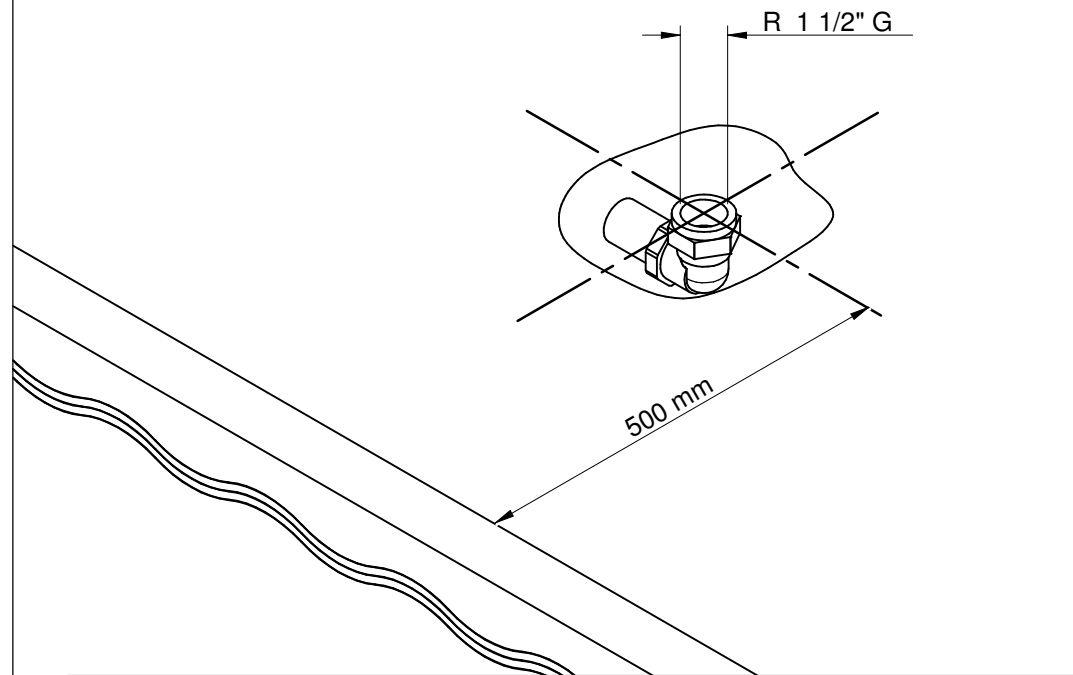

87187011

87187012

87187013

87187014

1